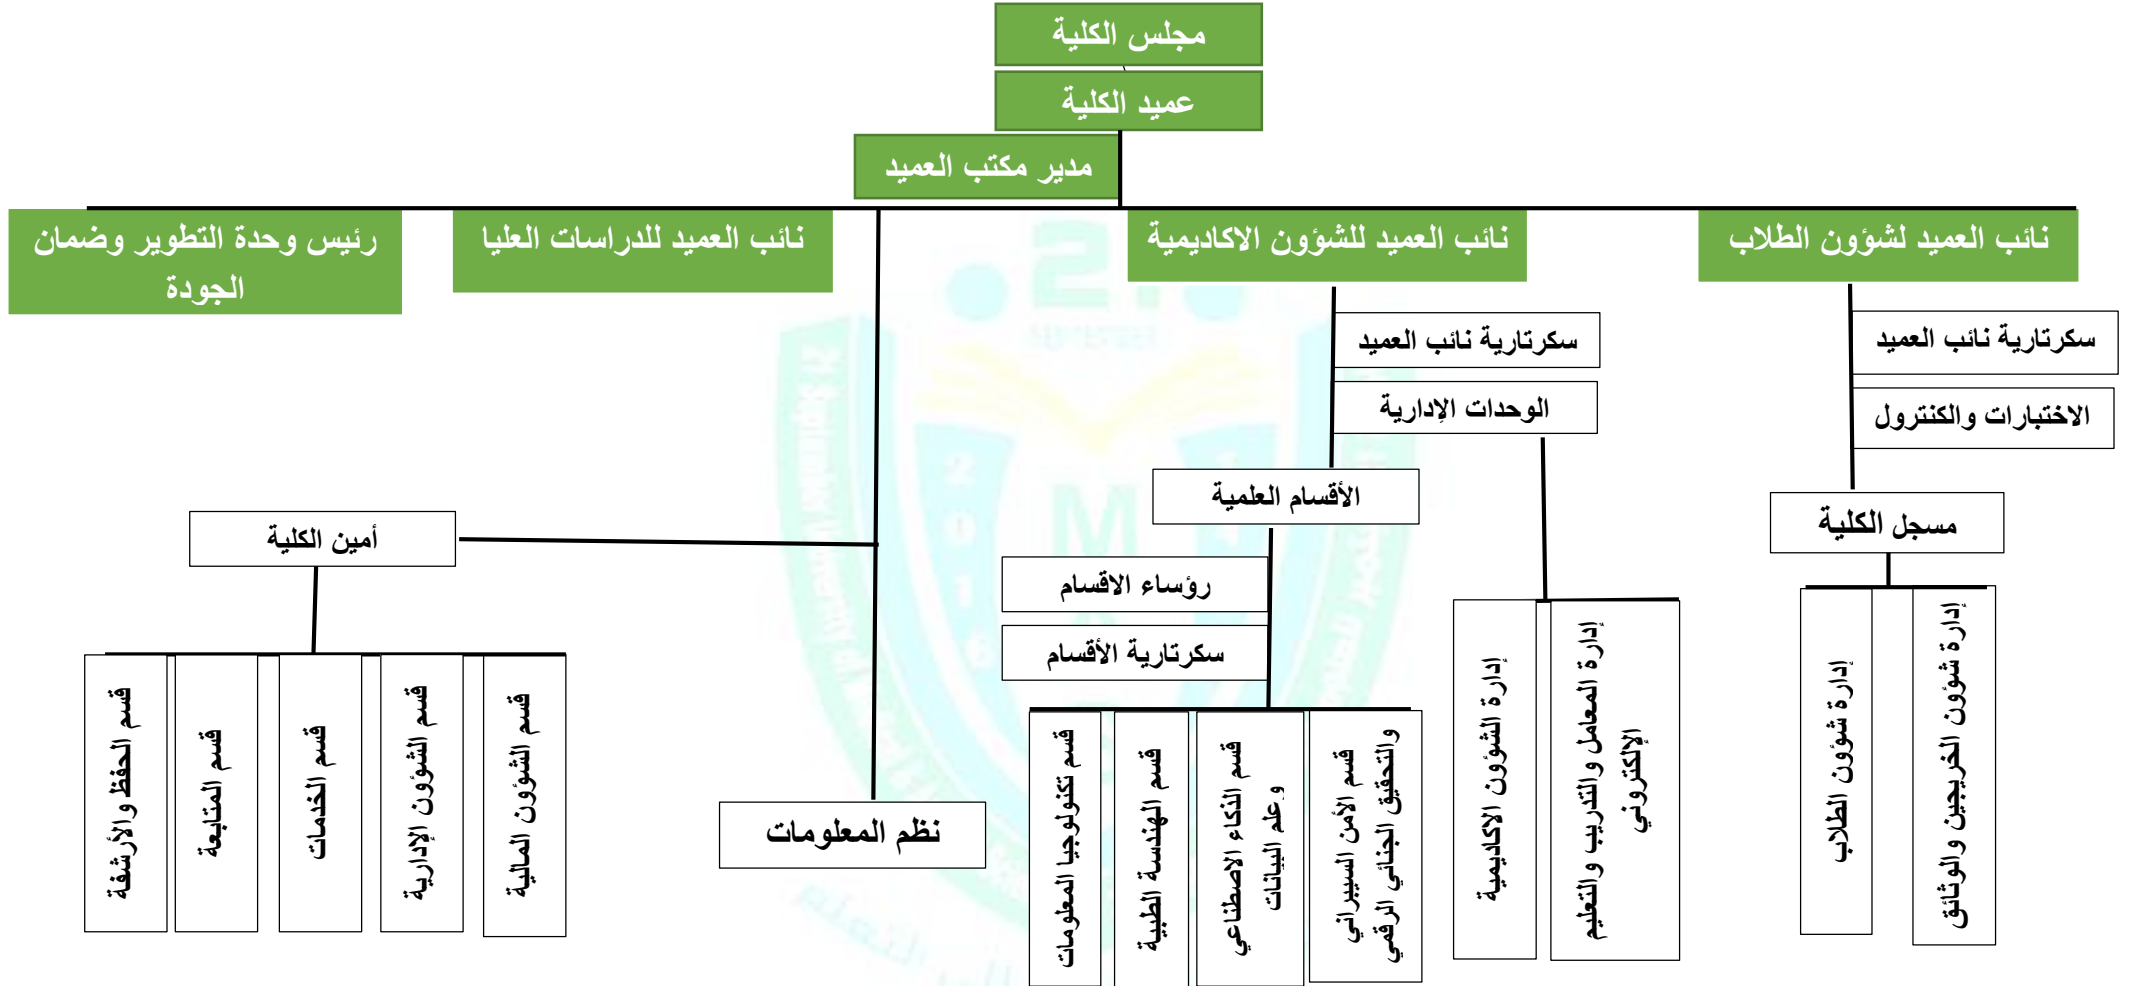

الهيكل التنظيمي - كلية الهندسة والحاسوب

رئيس الجامعة
أ.د/ مجاهد معصوم

أمين عماد الجامعة
أ.عبدالكريم الكلاسي

عميد الكلية
د/ عبد الرحمن عبيد

نائب العميد للشؤون الأكاديمية وشؤون الطلاب
د/ عوض القبساطي